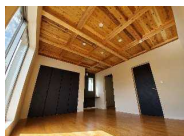

◆不動産情報

新築 建売住宅 販売中

◆美濃加茂市蜂屋町

耐震、断熱性に優れた高性能住宅

木のすばらしさをご覧ください。

★国産材 杉張り天井